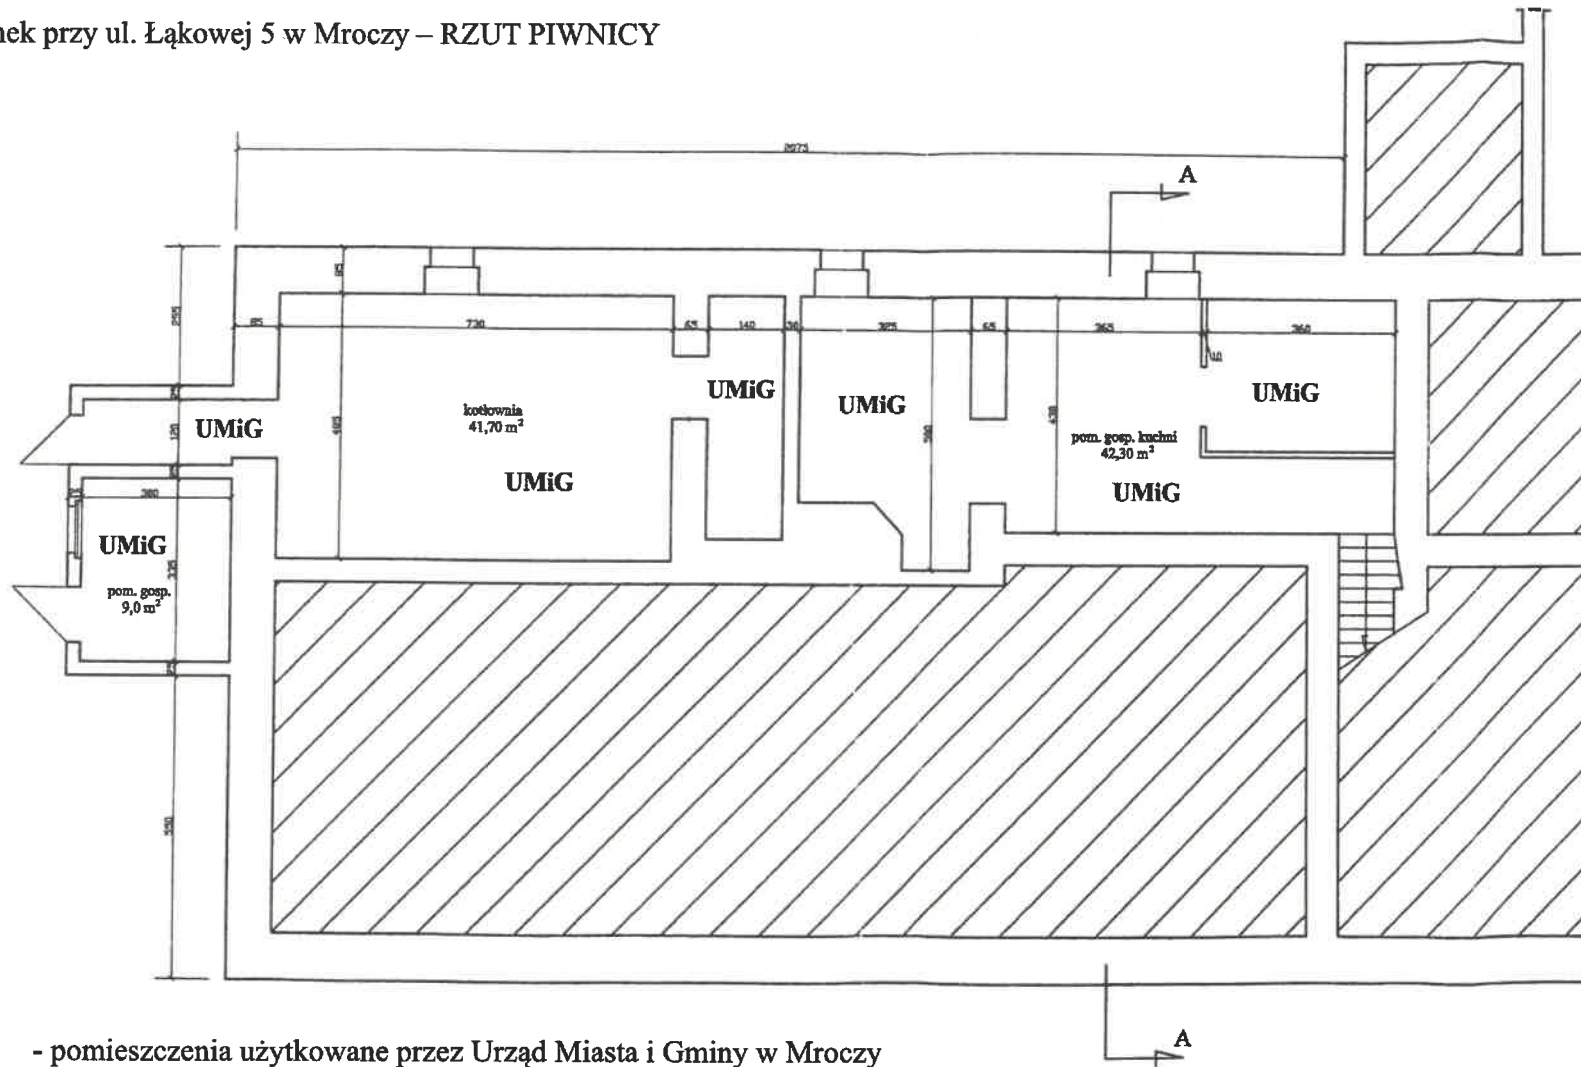

Budynek przy ul. Łąkowej 5 w Mroczy – RZUT PIWNICY

- UMiG - pomieszczenia użytkowane przez Urząd Miasta i Gminy w Mroczy
- PM - pomieszczenia użytkowane przez Przedszkole Miejskie w Mroczy
- MGOPS - pomieszczenia użytkowane przez Miejsko-Gminny Ośrodek Pomocy Społecznej w Mroczy
- W - część wspólna - pomieszczenia użytkowane przez UMiG, PM, MGOPS

Inwentaryzacja budowlana
skala 1:100

Budynek przy ul. Łąkowej 5 w Mroczy – RZUT PARTERU

- UMiG - pomieszczenia użytkowane przez Urząd Miasta i Gminy w Mroczy
- PM - pomieszczenia użytkowane przez Przedszkole Miejskie w Mroczy
- MGOPS - pomieszczenia użytkowane przez Miejsko-Gminny Ośrodek Pomocy Społecznej w Mroczy
- W - część wspólna - pomieszczenia użytkowane przez UMiG, PM, MGOPS