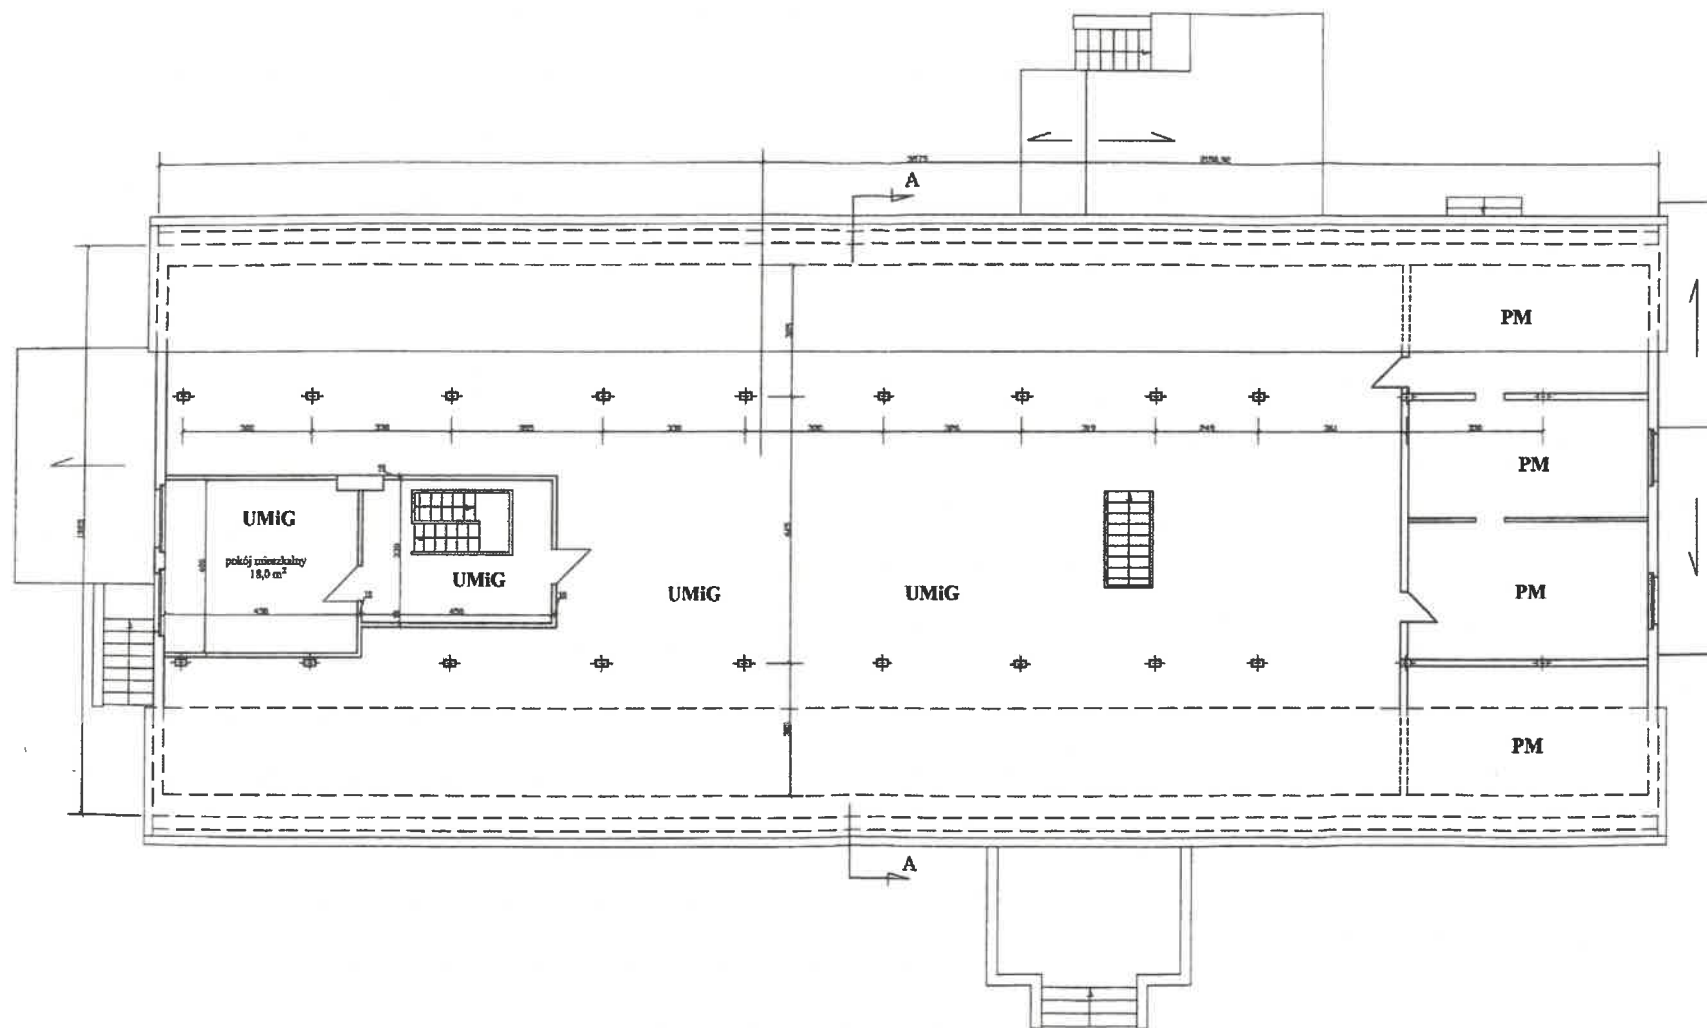

Inwentaryzacja budowlana
skala 1:100

Budynek przy ul. Łąkowej 5 w Mroczy – RZUT PARTERU

- UMiG - pomieszczenia użytkowane przez Urząd Miasta i Gminy w Mroczy
- PM - pomieszczenia użytkowane przez Przedszkole Miejskie w Mroczy
- MGOPS - pomieszczenia użytkowane przez Miejsko-Gminny Ośrodek Pomocy Społecznej w Mroczy
- W - część wspólna - pomieszczenia użytkowane przez UMiG, PM, MGOPS

Inwentaryzacja budowlana
skala 1:100

Budynek przy ul. Łąkowej 5 w Mroczy – RZUT PODDASZA

- UMiG - pomieszczenia użytkowane przez Urząd Miasta i Gminy w Mroczy
- PM - pomieszczenia użytkowane przez Przedszkole Miejskie w Mroczy
- MGOPS - pomieszczenia użytkowane przez Miejsko-Gminny Ośrodek Pomocy Społecznej w Mroczy
- W - część wspólna - pomieszczenia użytkowane przez UMiG, PM, MGOPS