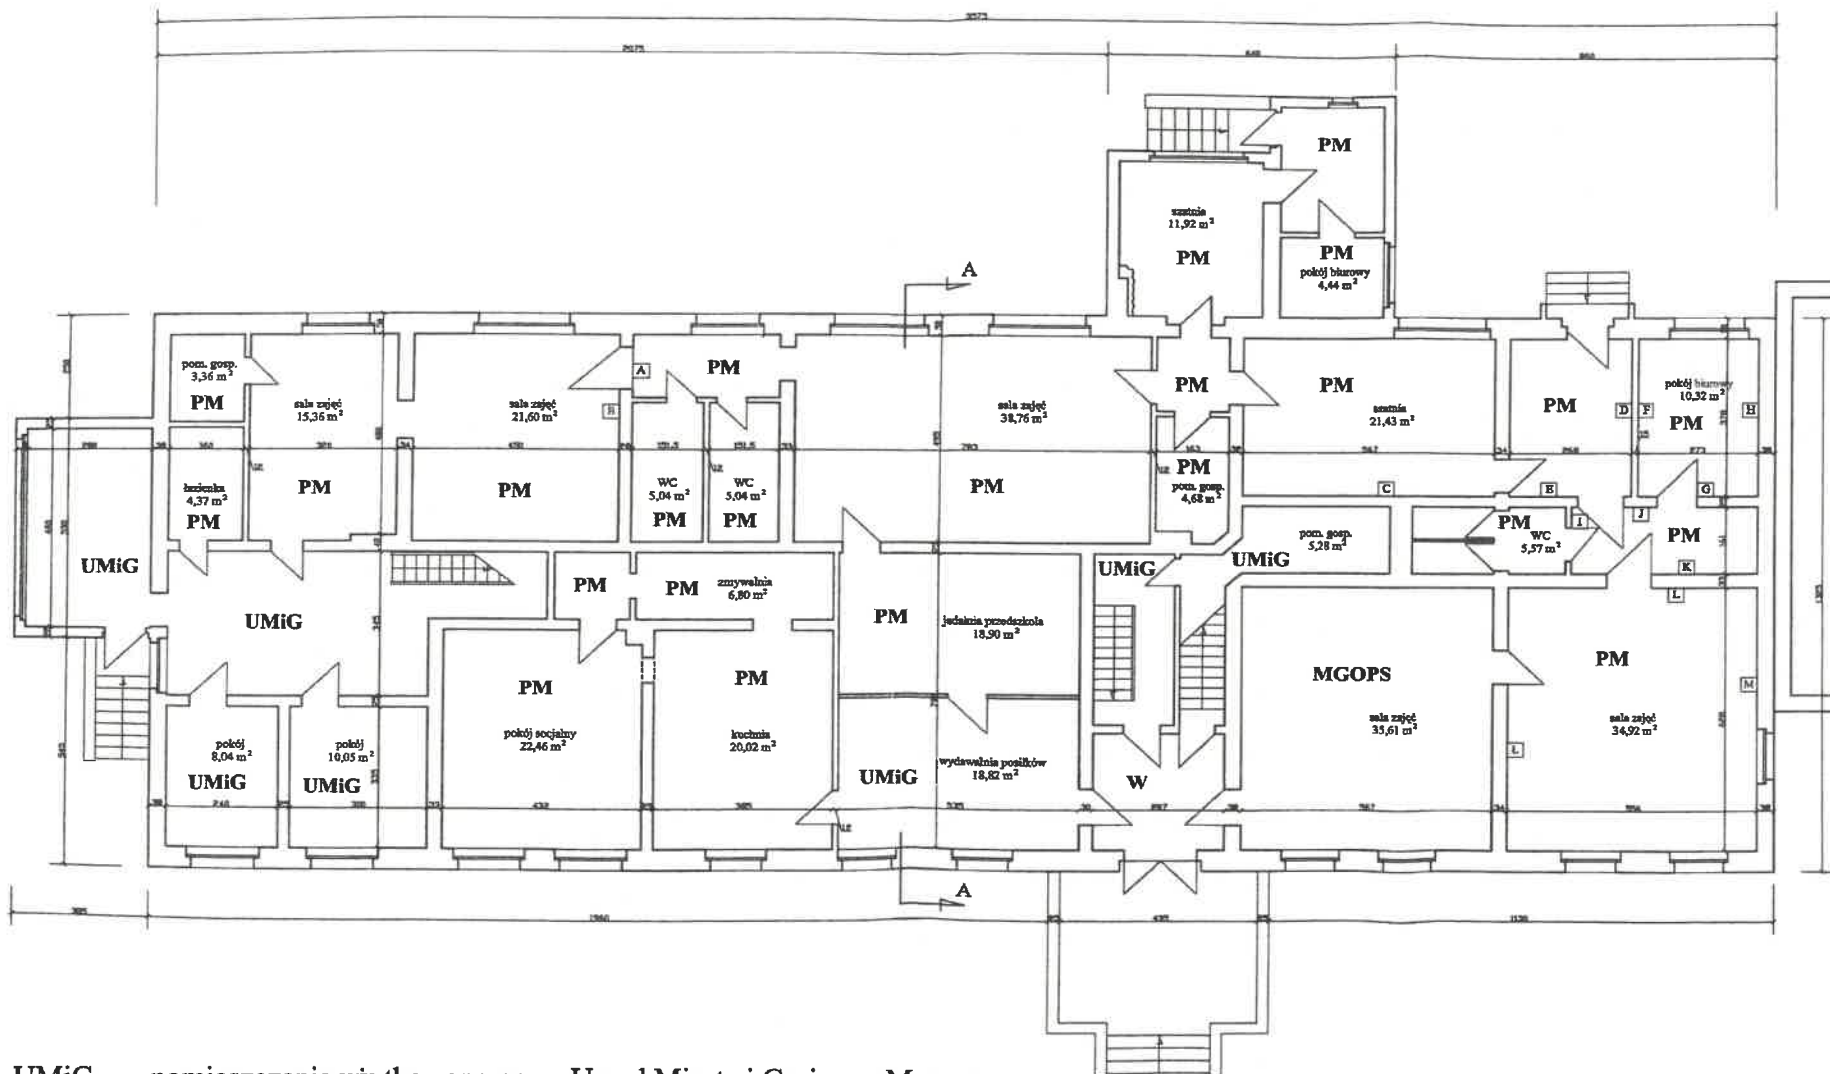

Budynek przy ul. Łąkowej 5 w Mroczy – RZUT PIWNICY

- UMiG - pomieszczenia użytkowane przez Urząd Miasta i Gminy w Mroczy
- PM - pomieszczenia użytkowane przez Przedszkole Miejskie w Mroczy
- MGOPS - pomieszczenia użytkowane przez Miejsko-Gminny Ośrodek Pomocy Społecznej w Mroczy
- W - część wspólna - pomieszczenia użytkowane przez UMiG, PM, MGOPS

Inwentaryzacja budowlana
skala 1:100

Budynek przy ul. Łąkowej 5 w Mroczy – RZUT PARTERU

- UMiG - pomieszczenia użytkowane przez Urząd Miasta i Gminy w Mroczy
- PM - pomieszczenia użytkowane przez Przedszkole Miejskie w Mroczy
- MGOPS - pomieszczenia użytkowane przez Miejsko-Gminny Ośrodek Pomocy Społecznej w Mroczy
- W - część wspólna - pomieszczenia użytkowane przez UMiG, PM, MGOPS

Inwentaryzacja budowlana
skala 1:100

Budynek przy ul. Łąkowej 5 w Mroczy – RZUT PODDASZA

- UMiG - pomieszczenia użytkowane przez Urząd Miasta i Gminy w Mroczy
- PM - pomieszczenia użytkowane przez Przedszkole Miejskie w Mroczy
- MGOPS - pomieszczenia użytkowane przez Miejsko-Gminny Ośrodek Pomocy Społecznej w Mroczy
- W - część wspólna - pomieszczenia użytkowane przez UMiG, PM, MGOPS