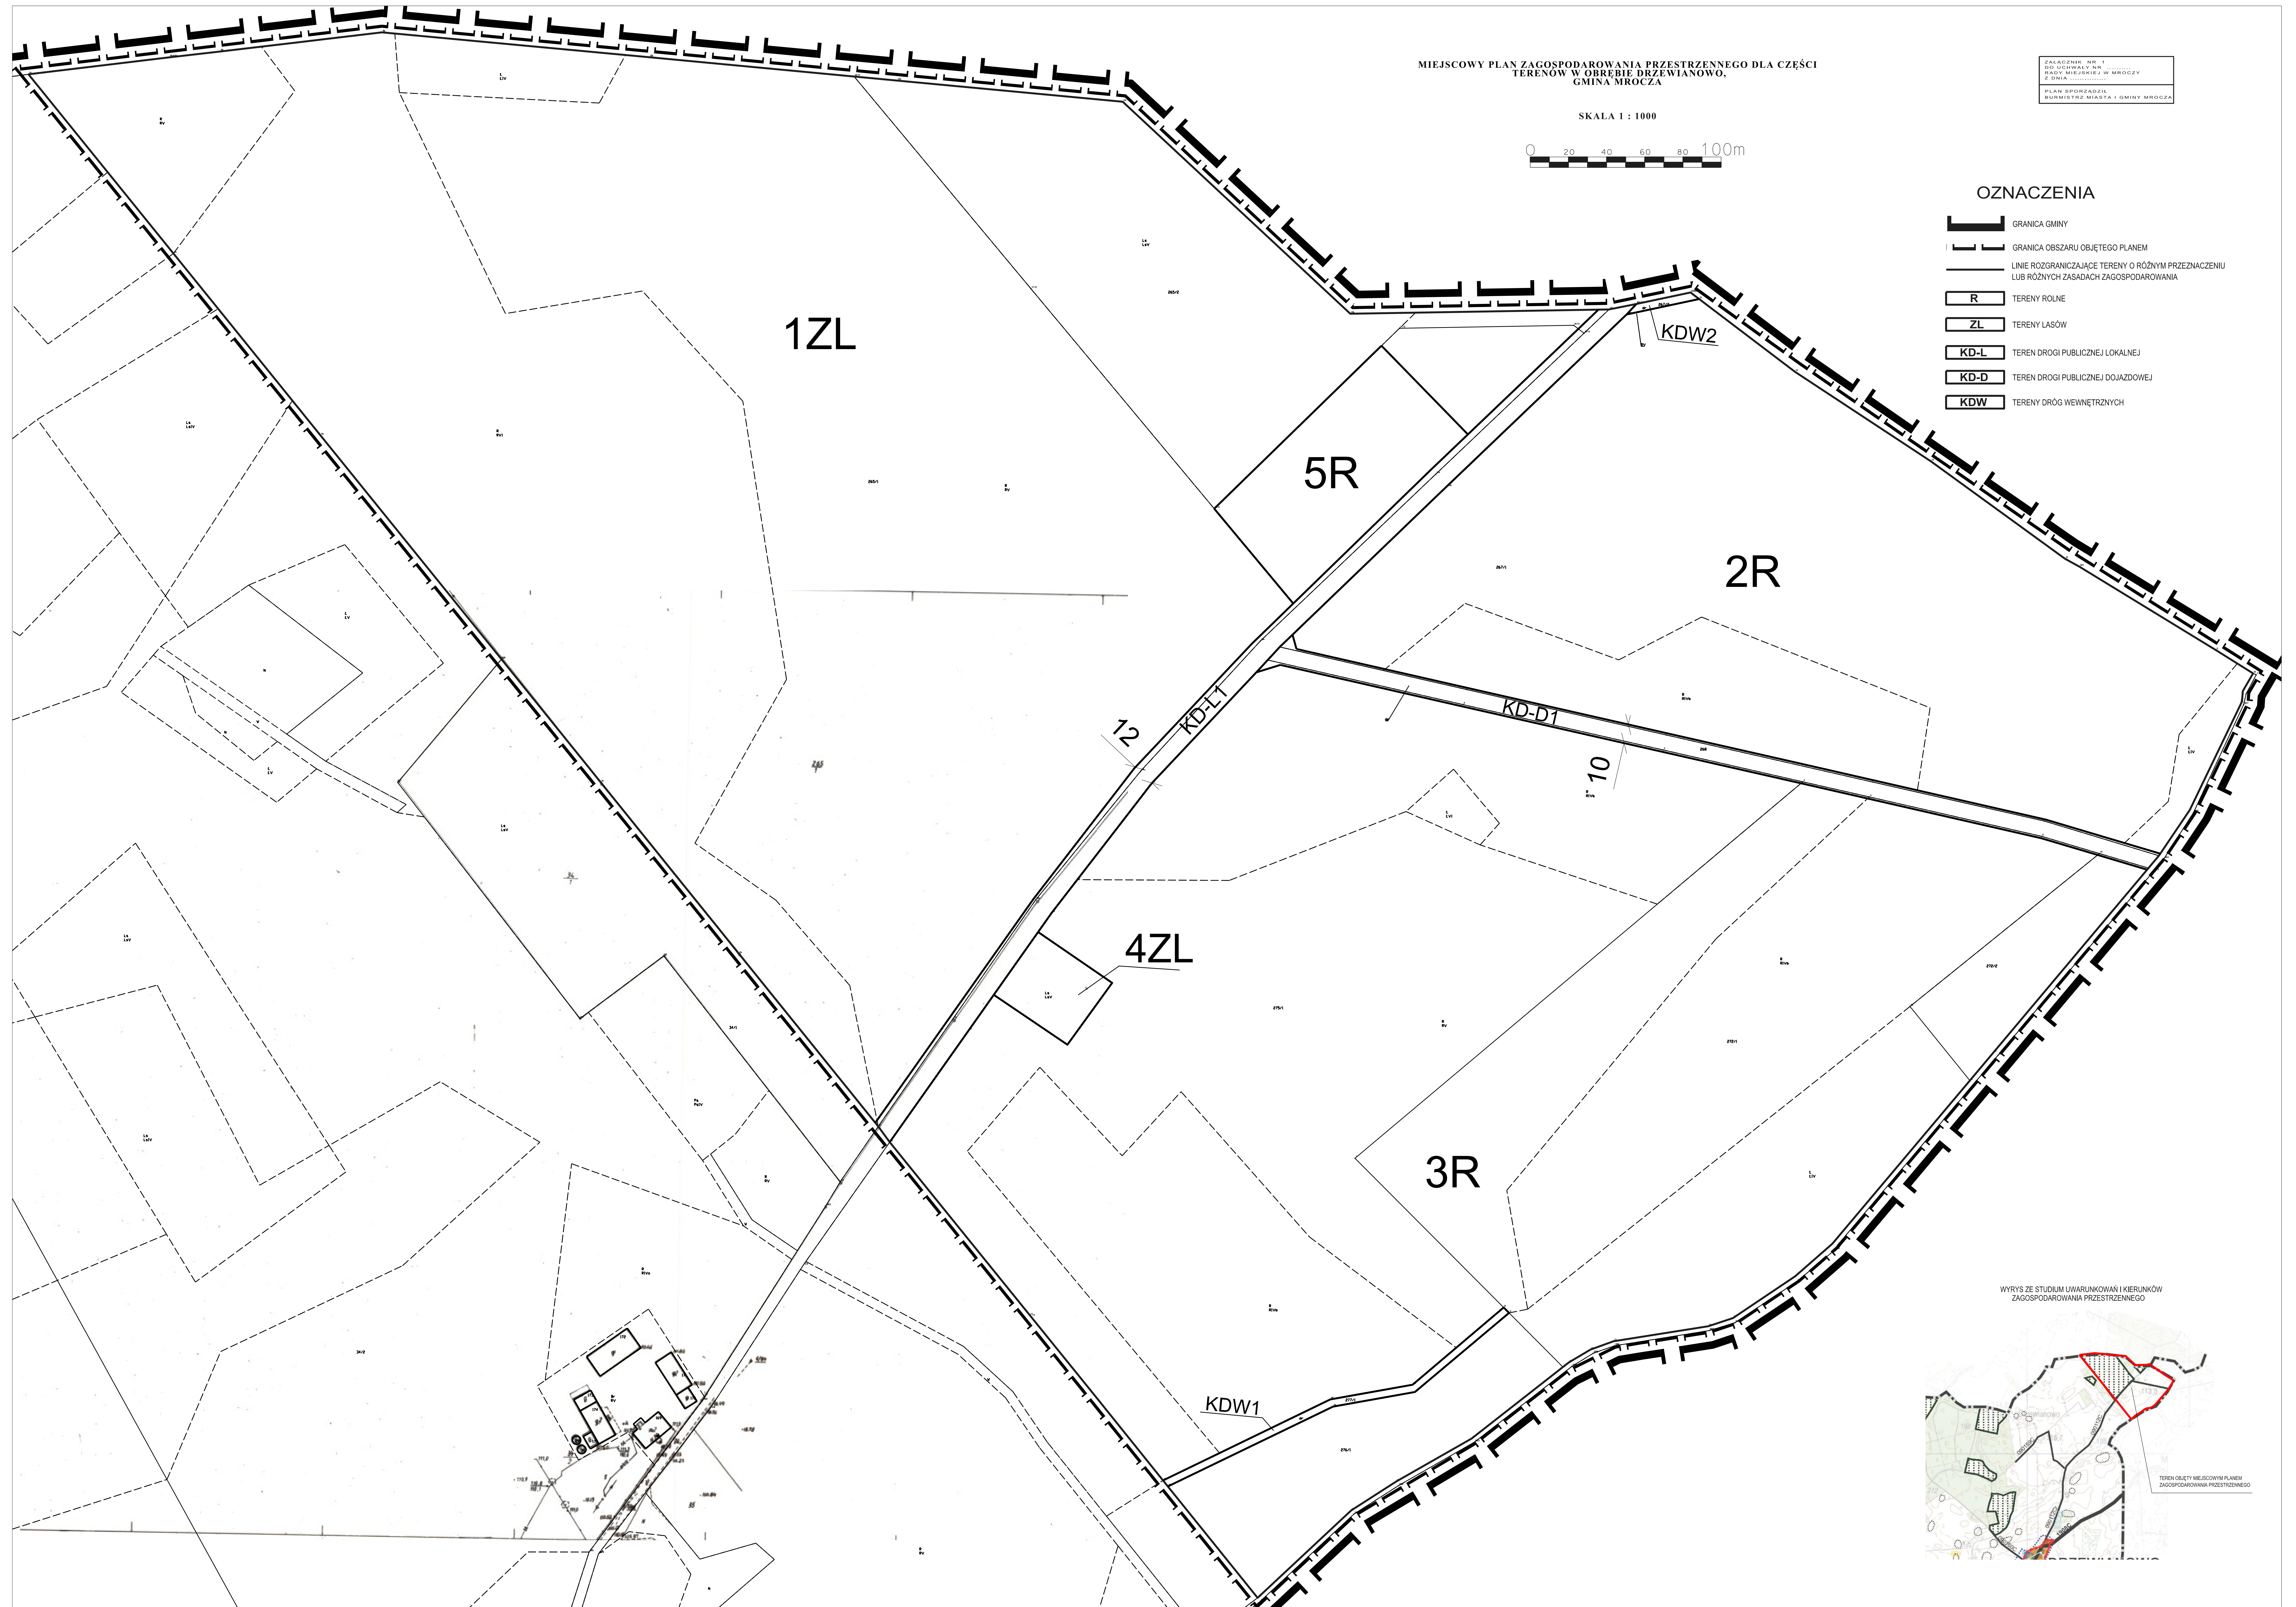

MIEJSOWY PLAN ZAGOSPODAROWANIA PRZESTRZENNEGO DLA CZĘŚCI
TERENÓW W OBRĘBIE DRZEWIANOWO,
GMINA MROČA

SKALA 1 : 1000

OZNACZENIA

- GRANICA GMINY
- GRANICA OBSZARU OBJĘTEGO PLANEM
- LINIE ROZGRANICZAJĄCE TERENY O RÓŻNYM PRZEZNACZENIU
  LUB RÓŻNYCH ZASADACH ZAGOSPODAROWANIA
- TERENY ROLNE
- TERENY LASÓW
- TEREN DROGI PUBLICZNEJ LOKALNEJ
- TEREN DROGI PUBLICZNEJ DOJAZDOWEJ
- TERENY DRÓG WEWNĘTRZNYCH